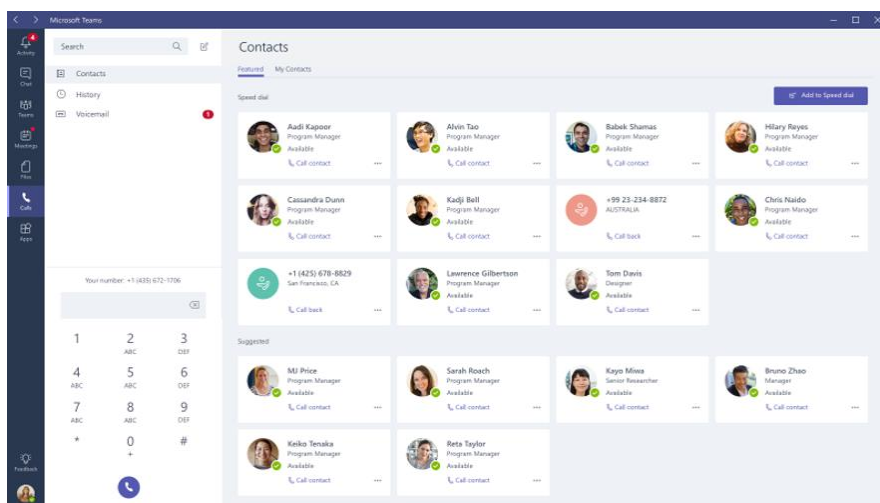

Informàtica Feu SL • www.ifeu.net • c/Sot dels Pradals, 17B • Polígon Industrial Sot dels Pradals • 08500 • Vic Barcelona • T 93 889 50 31 / 902 00 75 85 • ifeu@ifeu.net

Silver Datacenter
Silver Cloud Productivity
Silver Small and Midmarket Cloud Solutions