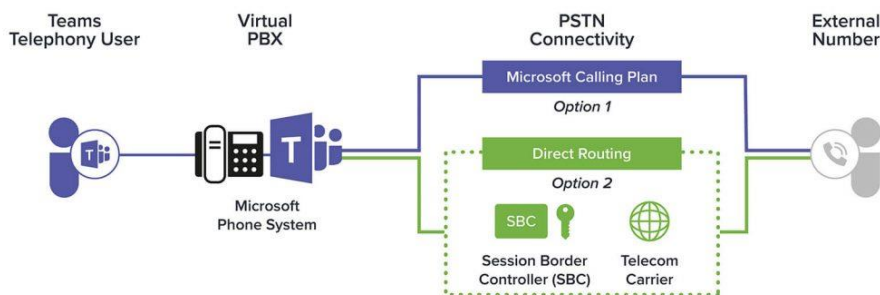

Microsoft
Partner

Silver Datacenter
Silver Cloud Productivity
Silver Small and Midmarket Cloud Solutions

Partner ASSOCIATE PLUS
 Wolters Kluwer

Comunicacions Unificades per impulsar la teva organització

Els usuaris de Microsoft Teams poden realitzar i rebre trucades directament en l'entorn de Microsoft Teams.

Simplifica les aplicacions de l'organització i potencia els recursos.

Aquesta solució integrada utilitza la VoIP, directament en Microsoft Teams eliminant equips i infraestructura addicional.

Tindràs un sistema de telefonia robust, àgil i multi dispositiu en Microsoft Teams.